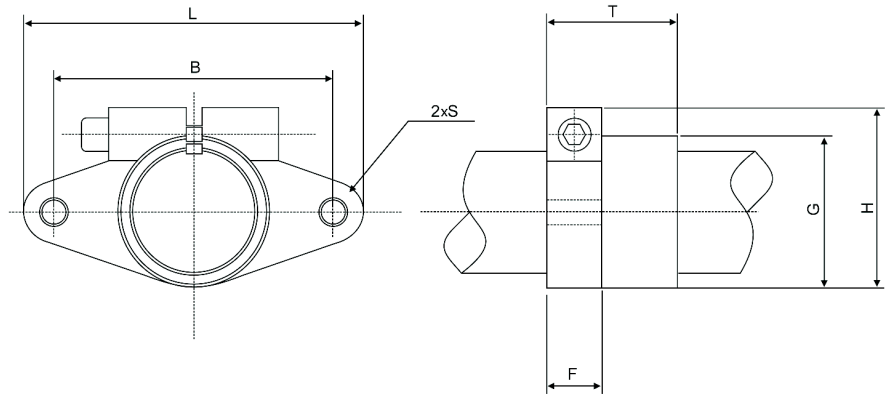

SHF TÍPUS
 SHF TYPE

Cikkszám Code	Típus Type	Tengely Ø Shaft Ø	L	T	F	B	G	H	S	Befogó csavar Clamping bolt	Rögzítő csavar Mounting bolt	Tömeg Weight (g)
			(mm)									
84.006.004	SHF-10	10	43	10	5	32	20	24	5,5	M5	M4	13
84.006.005	SHF-12	12	47	13	7	36	25	28	5,5	M5	M4	20
84.006.023	SHF-13	13	47	13	7	36	25	28	5,5	M5	M4	20
84.006.007	SHF-16	16	50	16	8	40	28	31	5,5	M5	M4	27
84.006.009	SHF-20	20	60	20	8	48	34	37	7	M6	M5	40
84.006.011	SHF-25	25	70	25	10	56	40	42	7	M6	M5	60
84.006.013	SHF-30	30	80	30	12	64	46	50	9	M8	M6	110
84.006.014	SHF-35	35	92	35	14	72	50	58	12	M10	M8	380
84.006.015	SHF-40	40	105	40	16	80	56	67	12	M10	M10	510
84.006.016	SHF-50	50	122	50	19	96	70	83	14	M12	M12	890